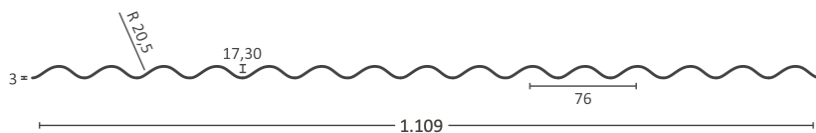

MINI ONDA 18/76